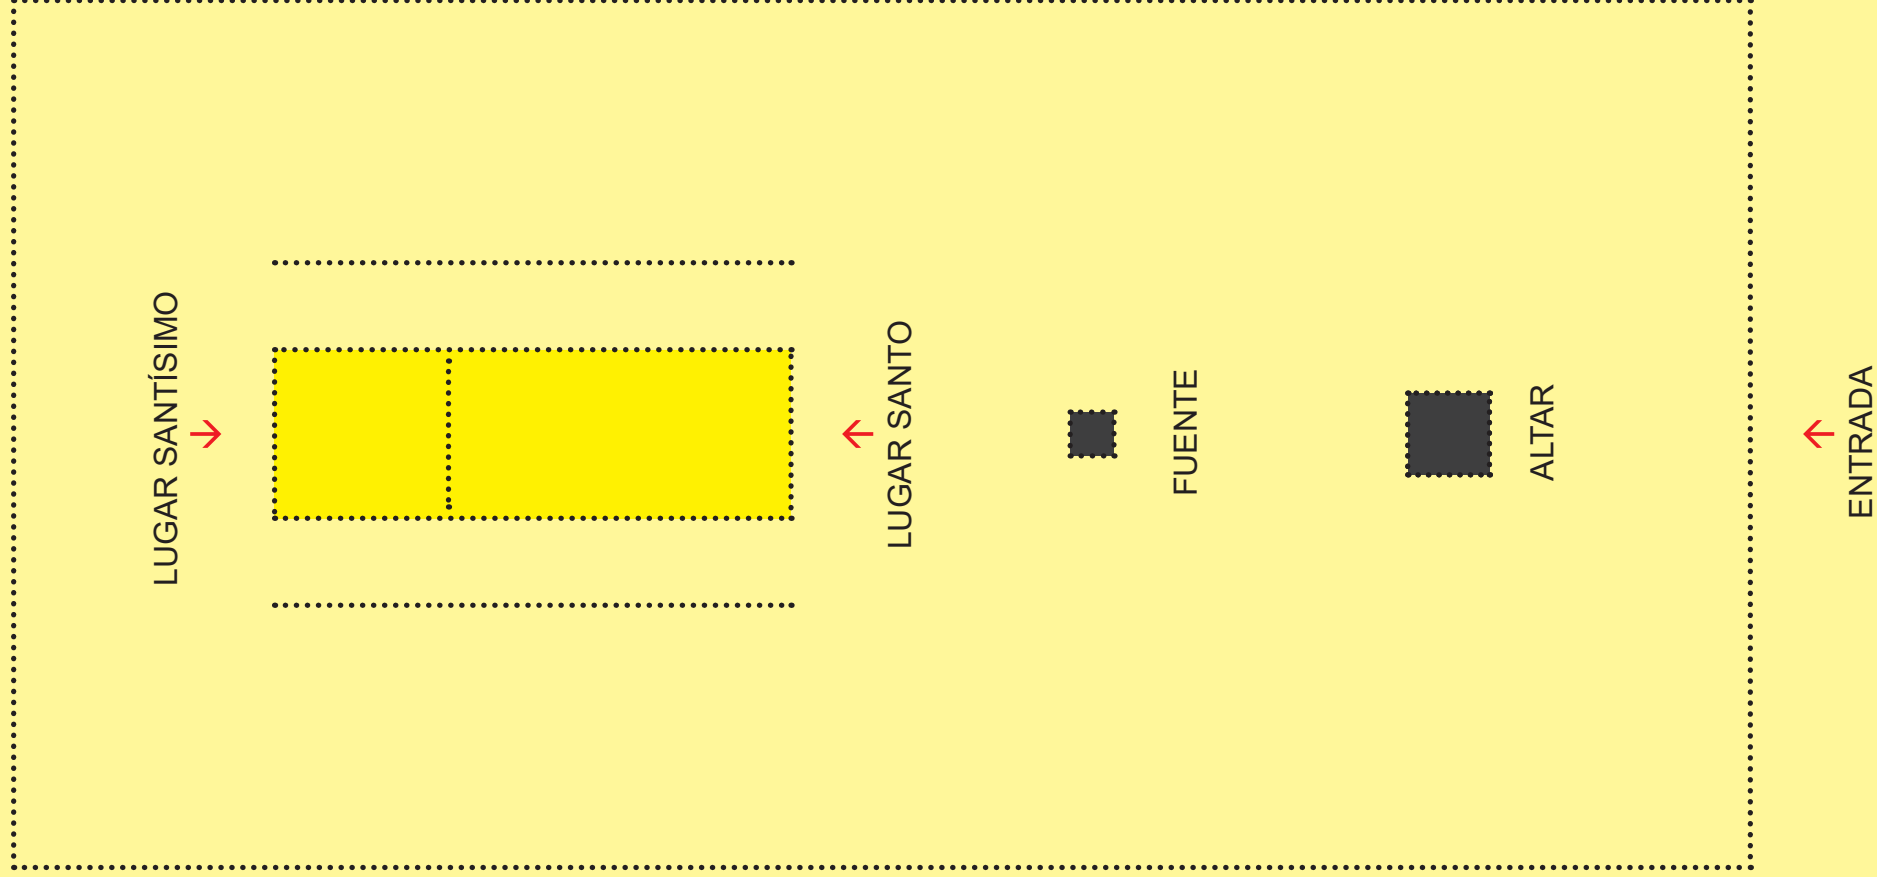

# EL TABERNÁCULO Y EL ATRIO ÉXODO 25-31 & 35-40

CUBIERTA DEL NORTE

CUBIERTA DEL SUR

CORTINA PARA EL LUGAR SANTÍSIMO

MURO DEL NORTE DEL TABERNÁCULO

MURO DEL SUR DEL TABERNÁCULO

ARCA

ALTAR DEL INCIENSO

MESA DE LOS PANES

CANDELERO

FUENTE

FUEGO DEL ALTAR

ALTAR

MURO DEL ESTE DEL ATRIO

MURO DEL OESTE DEL ATRIO

MURO DEL NORTE DEL ATRIO

MURO DEL SUR DEL ATRIO